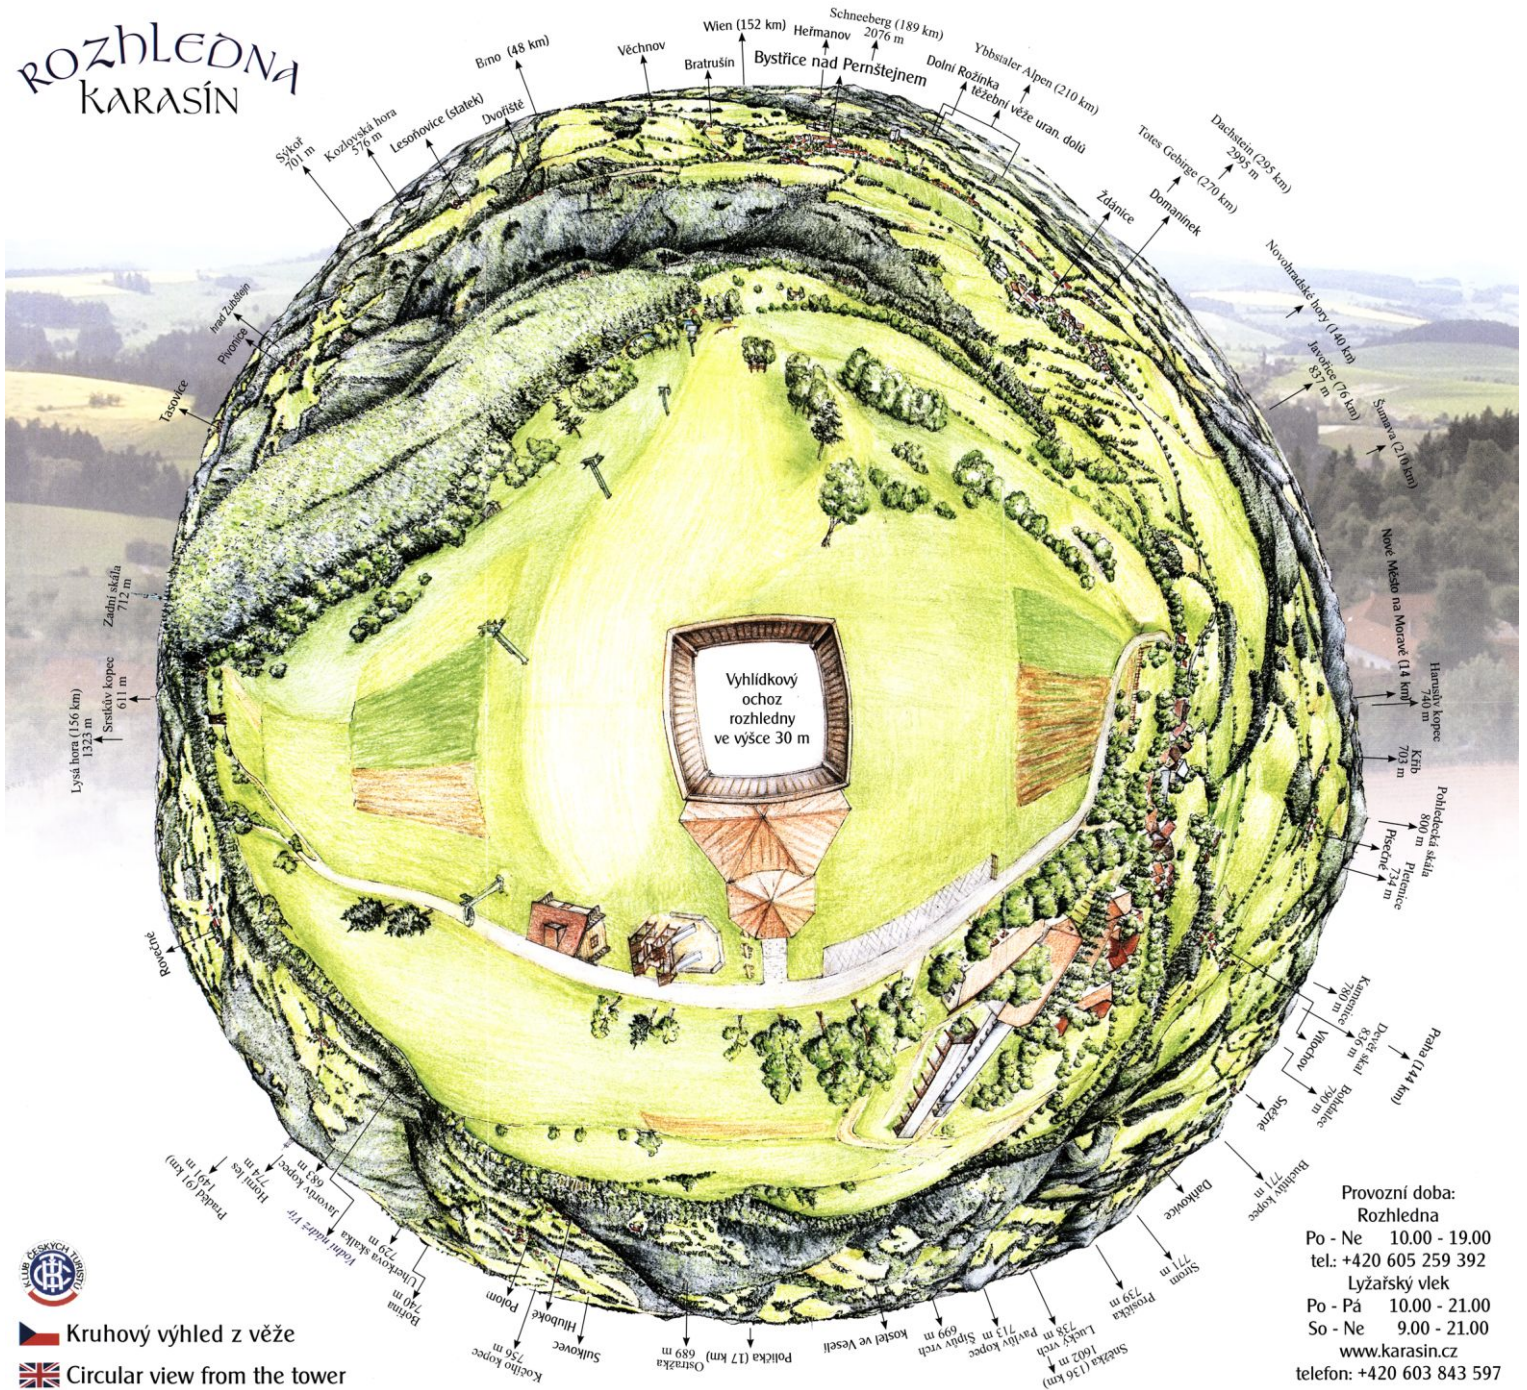

ROZHLEDNA KARASÍN

 Kruhový výhled z věže
 Circular view from the tower

Provozní doba:
 Rozhledna
 Po - Ne 10.00 - 19.00
 tel.: +420 605 259 392
 Lyžařský vlek
 Po - Pá 10.00 - 21.00
 So - Ne 9.00 - 21.00
www.karasin.cz
 telefon: +420 603 843 597